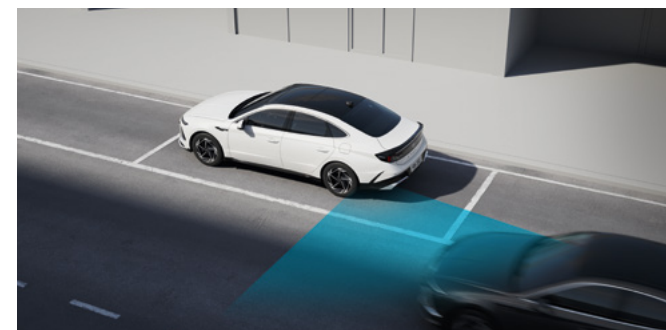

Hyundai SmartSense

Комплекс систем активной безопасности Hyundai SmartSense гарантирует надежную защиту водителя и пассажиров.

Система предотвращения фронтального столкновения 1.5

Данная система контролирует обстановку вокруг автомобиля и при необходимости предупреждает о риске столкновения. Если после этого риск столкновения возрастает (например, впереди идущий автомобиль внезапно тормозит или впереди возникает другое транспортное средство, пешеход или велосипед), система автоматически применяет экстренное торможение. Также автоматическое торможение активируется, когда возникает риск столкновения со встречным транспортным средством при повороте налево на перекрестке (при включенном указателе поворота) или во время движения по своей полосе.

* Комплекс систем помощи водителю ADAS (Advanced Driver Assistance System) — набор технологий, которые помогают управлять автомобилем более безопасно.

* В зависимости от дорожных и окружающих условий некоторые функции могут не работать надлежащим образом.

* Приведенные характеристики могут отличаться в зависимости от комплектации.

Более подробная информация доступна в руководстве по эксплуатации.

Система предотвращения столкновений в слепых зонах

Кроме того, система предупреждает о риске столкновения с транспортным средством, находящимся сбоку или позади, при перестроении. Если при выезде с параллельной парковки система распознает риск столкновения с транспортным средством, находящимся сбоку или позади, автоматически применяется экстренное торможение.

Система безопасного выхода

Если после остановки пассажиры открывают двери, чтобы выйти, и система распознает приближение другого транспортного средства сзади, подается предупреждающий сигнал.