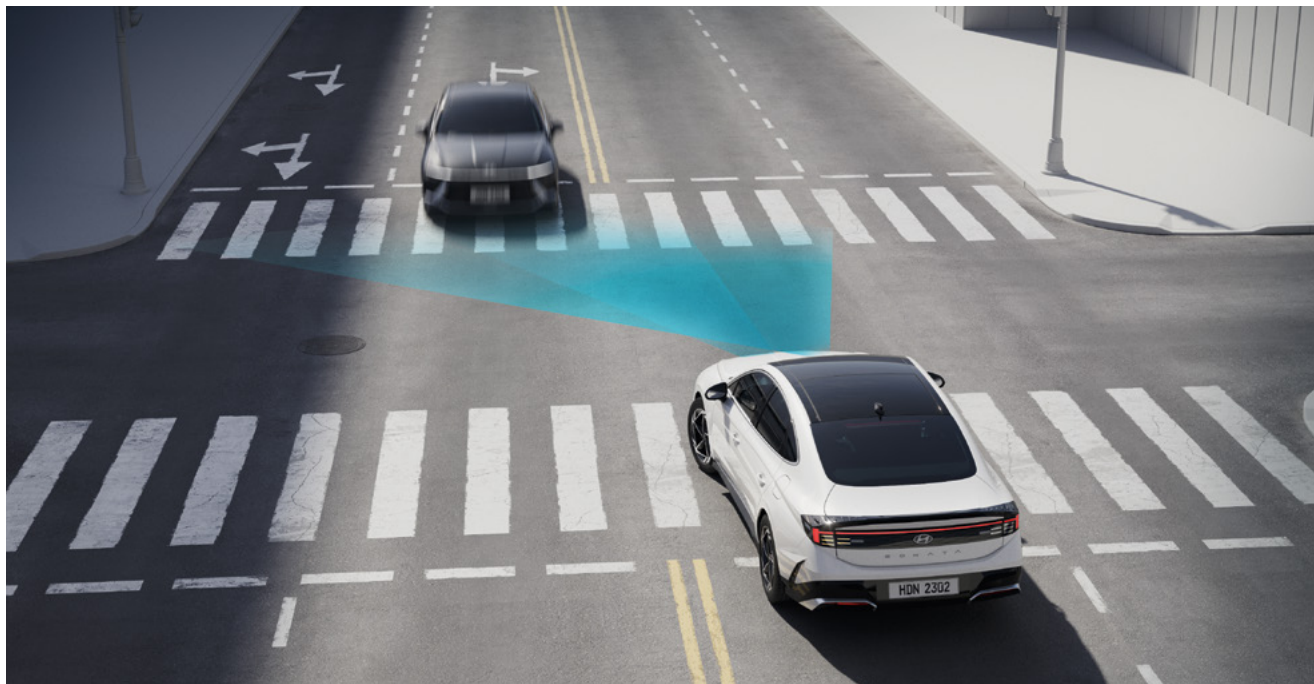

Технологии

Благодаря новейшим технологиям взаимодействовать с автомобилем стало еще проще.

Система кругового обзора

Данная система в режиме реального времени выводит изображение области вокруг автомобиля на дисплей, упрощая процесс парковки.

Премиальная аудиосистема BOSE

Наслаждайтесь богатым качеством звучания премиальной аудиосистемы BOSE с 12 высокотехнологичными динамиками и внешним усилителем.

Система контроля слепых зон

При включении указателя поворота на комбинации приборов активируется видеотрансляция с боковой камеры заднего вида с соответствующей стороны.

Солнцезащитная шторка заднего стекла с электроприводом

Управление шторкой осуществляется нажатием одной кнопки. При переключении в режим заднего хода шторка автоматически опускается, чтобы обеспечить водителю хороший обзор.

Hyundai SmartSense

Комплекс систем активной безопасности Hyundai SmartSense гарантирует надежную защиту водителя и пассажиров.

Система предотвращения фронтального столкновения 1.5

Данная система контролирует обстановку вокруг автомобиля и при необходимости предупреждает о риске столкновения. Если после этого риск столкновения возрастает (например, впереди идущий автомобиль внезапно тормозит или впереди возникает другое транспортное средство, пешеход или велосипед), система автоматически применяет экстренное торможение. Также автоматическое торможение активируется, когда возникает риск столкновения со встречным транспортным средством при повороте налево на перекрестке (при включенном указателе поворота) или во время движения по своей полосе.