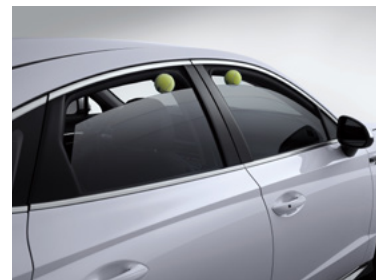

Электростеклоподъемники с защитой от заземления (на всех дверях)