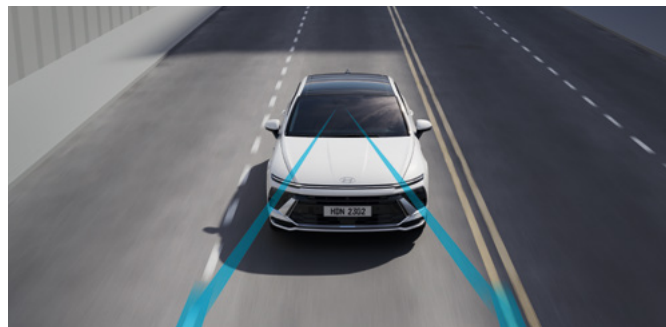

* Приведенные характеристики могут отличаться в зависимости от комплектации.

Более подробная информация доступна в руководстве по эксплуатации.

Система предотвращения столкновений в слепых зонах

Кроме того, система предупреждает о риске столкновения с транспортным средством, находящимся сбоку или позади, при перестроении. Если при выезде с параллельной парковки система распознает риск столкновения с транспортным средством, находящимся сбоку или позади, автоматически применяется экстренное торможение.

Система безопасного выхода

Если после остановки пассажиры открывают двери, чтобы выйти, и система распознает приближение другого транспортного средства сзади, подается предупреждающий сигнал.

Интеллектуальный круиз-контроль

Система помогает водителю поддерживать безопасную скорость при движении по магистрали или обычной дороге с учетом дорожных условий.

Система удержания в полосе движения

Эта система удерживает автомобиль в центре полосы движения.