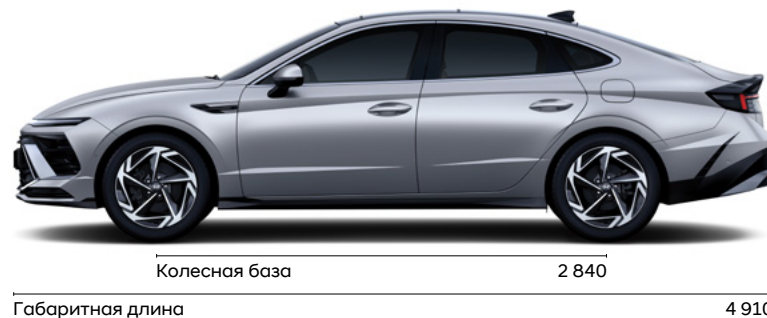

Единицы измерения: мм, ширина колеи при 18-дюймовых шинах, в скобках — при 17-дюймовых шинах